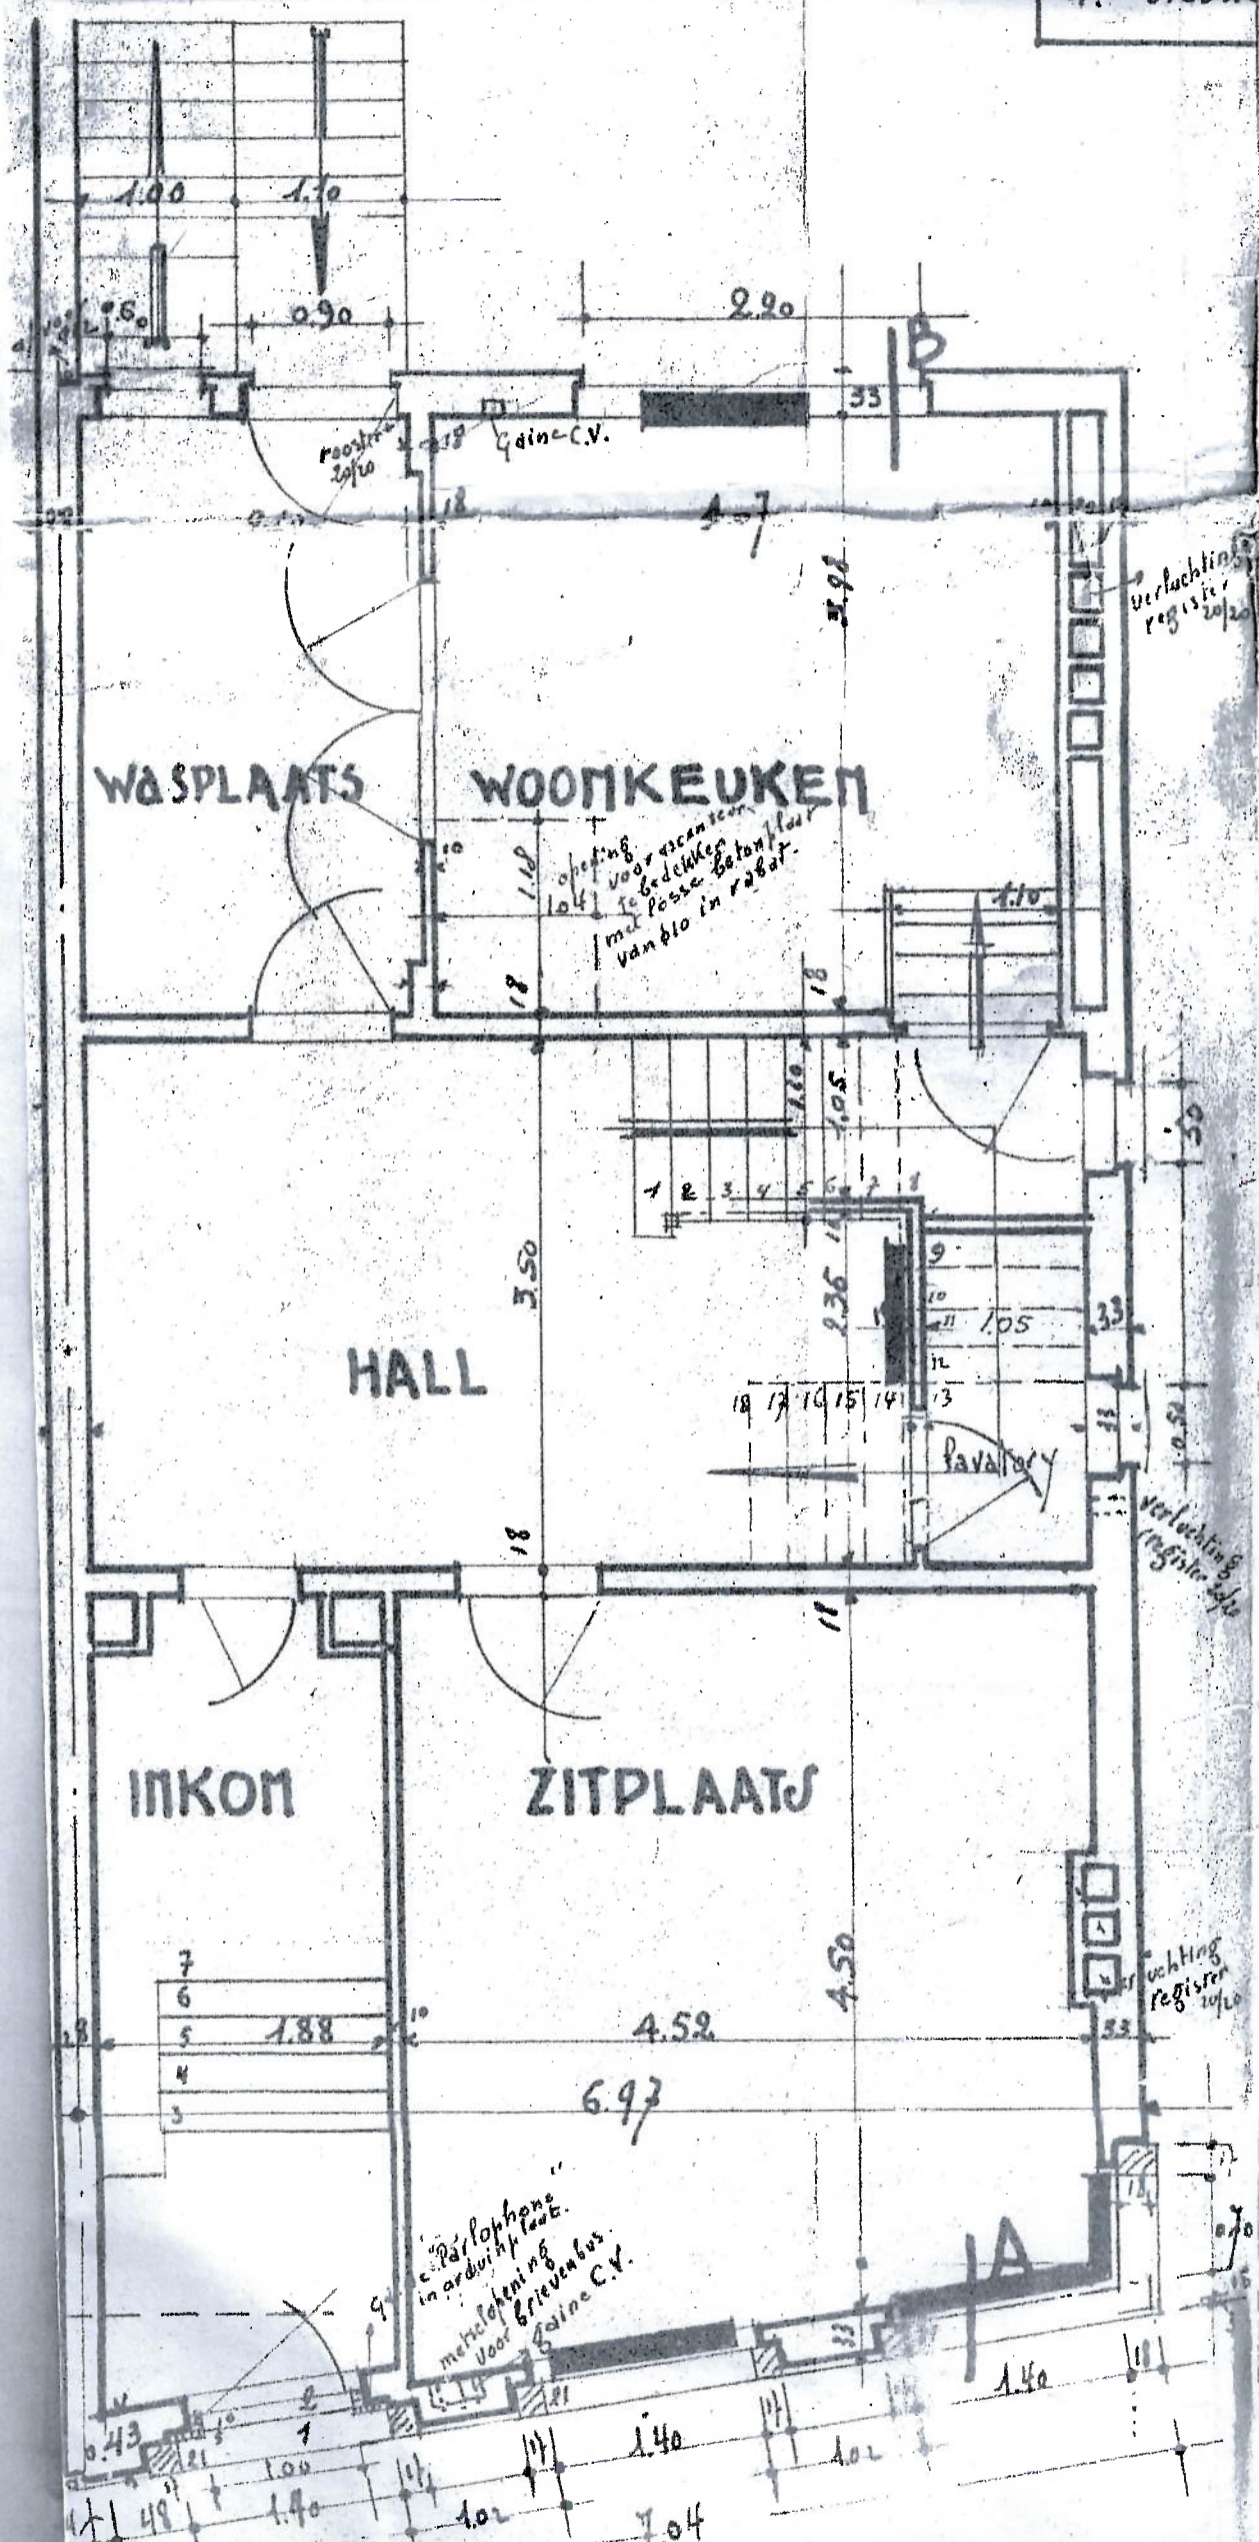

4. 6/20/00

WASPLAATS

WOONKEUKEN

HALL

INKOM

ZITPLAATS

BEGANE GROND.

Parlofonie in arduur teak. met afsluiting voor Gaine C.V.